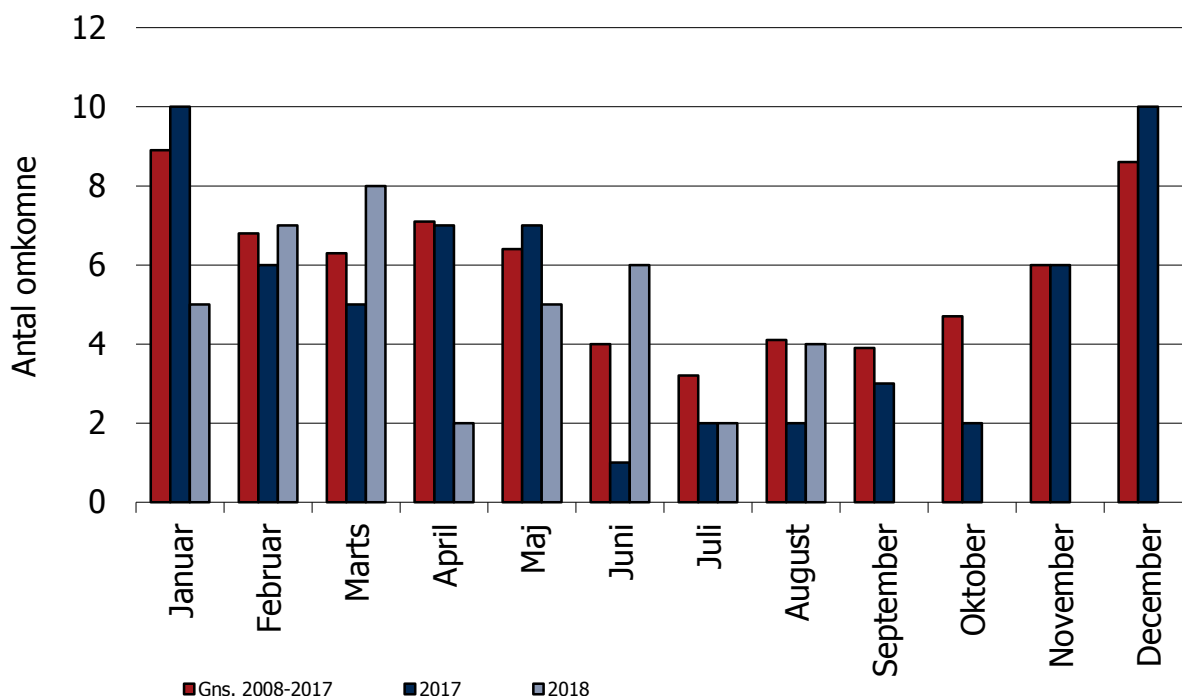

Foreløbig opgørelse over omkomne ved brand i 2018

Data for 2018 er foreløbige og det reelle antal omkomne ved brand kan derfor være højere.

Til sammenligning vises data for 2017 og gennemsnittet for 2008-2017

	Gns. 2008-2017	2017	2018	Gns. 2008-2017	2017	2018
	Antal			Kumuleret antal		
Januar	8,9	10	5	8,9	10	5
Februar	6,8	6	7	15,7	16	12
Marts	6,3	5	8	22,0	21	20
April	7,1	7	2	29,1	28	22
Maj	6,4	7	5	35,5	35	27
Juni	4,0	1	6	39,5	36	33
Juli	3,2	2	2	42,7	38	35
August	4,1	2	4	46,8	40	39
September	3,9	3		50,7	43	
Oktober	4,7	2		55,4	45	
November	6,0	6		61,4	51	
December	8,6	10		70,0	61	
I alt	70,0	61	39	70,0	61	39