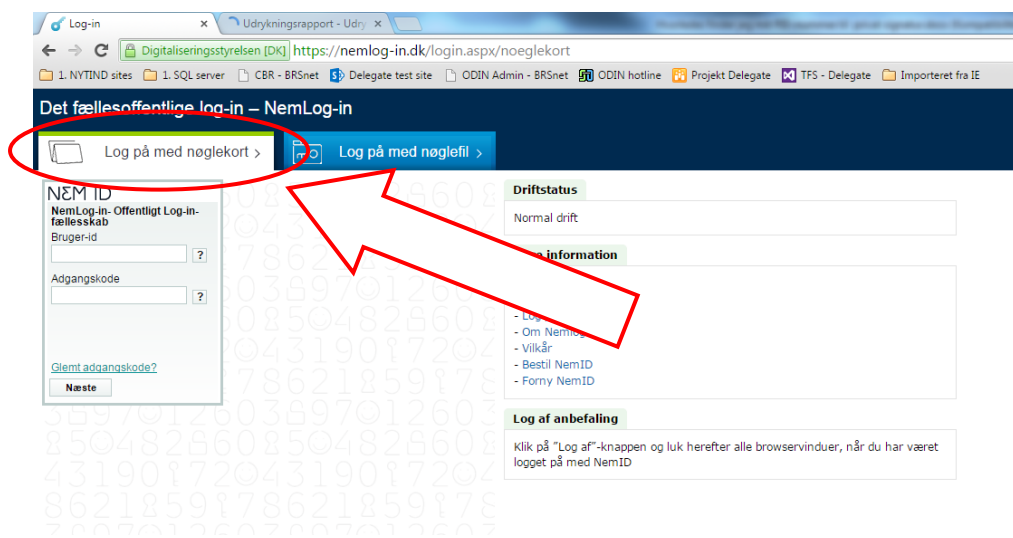

## Hvorledes finder jeg PID-nummer til min private NemID nøglekort?

Denne vejledning beskriver hvorledes du finder PID-nummer på din private NemID nøglekort, der kan anvendes i forbindelse med tildeling af rettigheder i det nye ODIN <https://odin.brs.dk>.

PID-nummer for din private PID nøglekort kan findes ved at logge på følgende internet adresse: <https://odin.brs.dk> med privat login.

Klik på fanen "Log på med nøglekort". Indtast bruger-id samt password til den private signatur og klik på "Næste". Angiv herefter kode fra dit NemID kort.