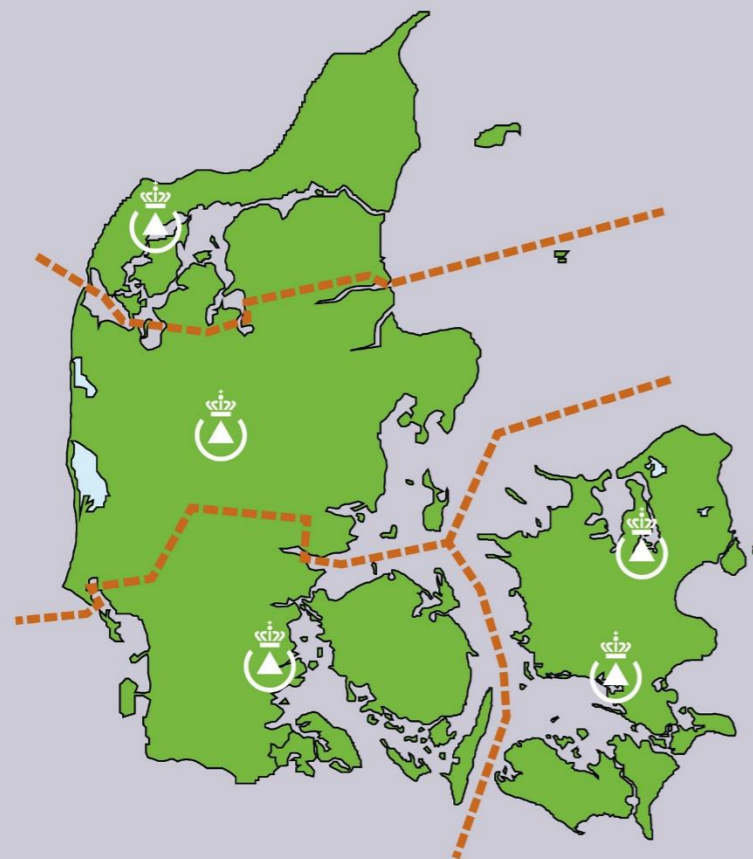

Redningsberedskabet i Danmark

Dækningsområder

Beredskabsstyrelsen

- Beredskabsstyrelsen Nordjylland
- Beredskabsstyrelsen Midtjylland
- Beredskabsstyrelsen Sydjylland
- Beredskabsstyrelsen Bornholm
- Beredskabsstyrelsen Sjælland
- Beredskabsstyrelsen Hovedstaden (frivilligcenter)

Beredskabsstyrelsens beredskabscentre

Det kommunale redningsberedskab

- Nordjyllands Beredskab
- Nordvestjyllands Brandvæsen
- Midtjysk Brand & Redning
- Beredskab & Sikkerhed
- Brand & Redning MidtVest
- Østjyllands Brandvæsen
- Sydøstjyllands Brandvæsen
- Sydvestjysk Brandvæsen
- Trekantområdets Brandvæsen
- Vejle Brandvæsen
- Brand & Redning Sønderjylland
- Sønderborg Brand og Redning
- Beredskab Fyn
- Lolland-Falster Brandvæsen
- Midt- og Sydsjællands Brand & Redning
- Slagelse Brand og Redning
- Sorø Kommunes Beredskab
- Vestsjællands Brandvæsen
- Lejre Brandvæsen
- Gribskov Beredskab
- Brand & Redning Solrød
- ETK Brand & Redning Køge
- Brand & Redning Stevns
- Beredskab 4K
- Roskilde Brandvæsen
- Frederiksborg Brand & Redning
- Helsingør Kommunes Beredskab
- Nordsjællands Brandvæsen
- Beredskab Øst
- Hovedstadens Beredskab
- Tårnby Brandvæsen
- Bornholms Brandvæsen

Indsatsopgaver

Transportulykker

Akutte ulykker med farlige stoffer

Sammenstyrtningssulykker

Brand

Naturkatastrofer

Eksplodingsulykker